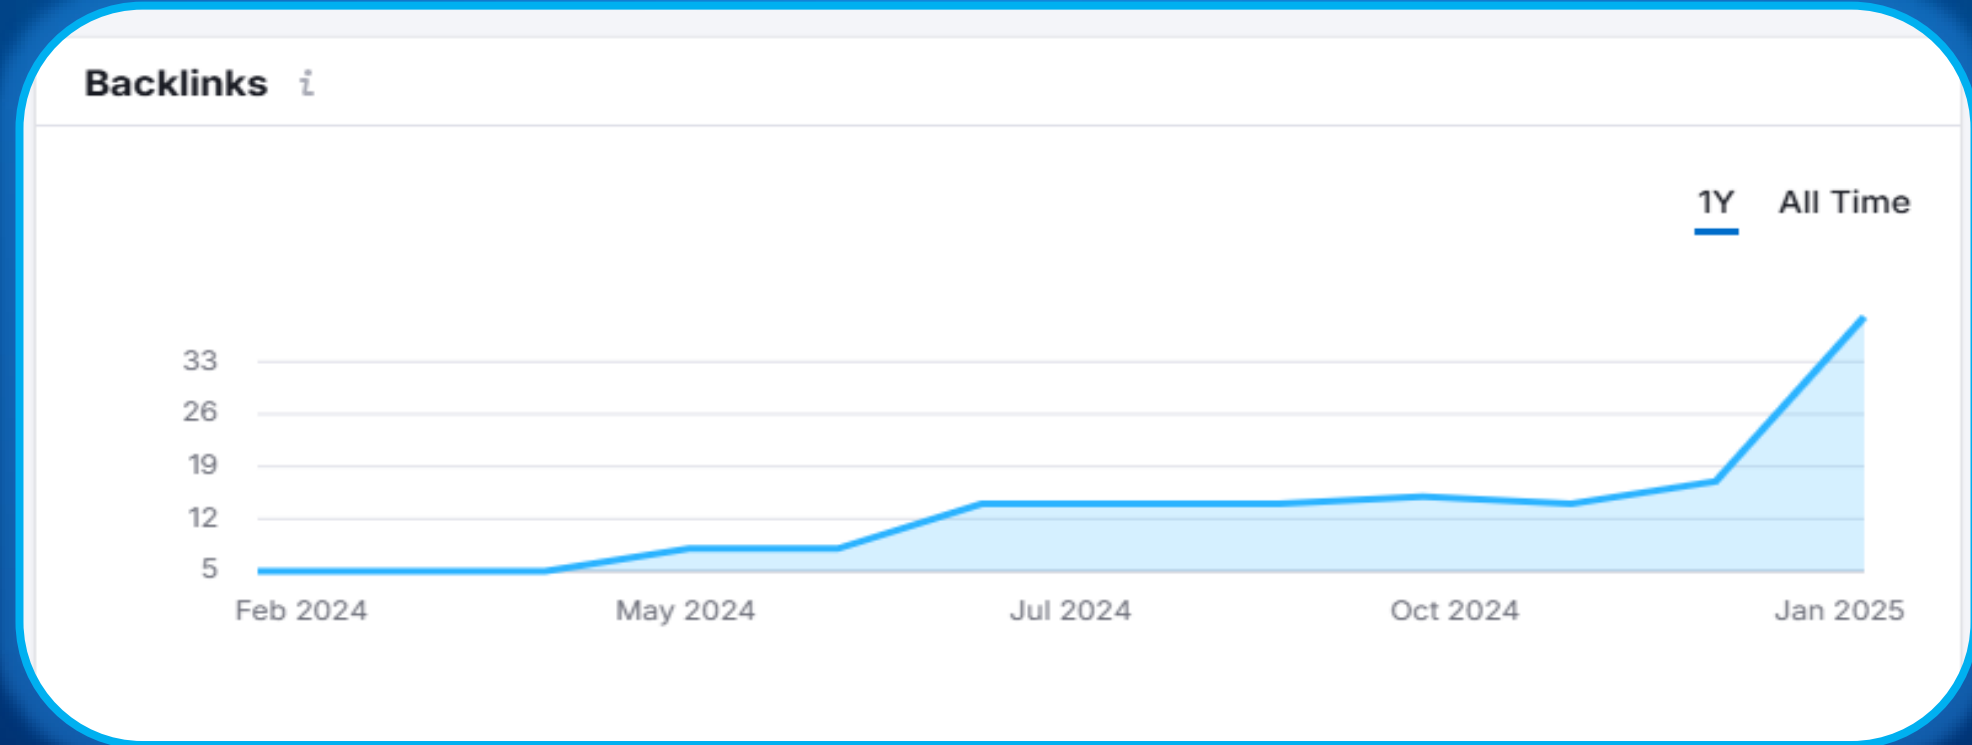

الروابط الخلفية

زيادة عدد الروابط الخلفية التي تم العمل عليها للموقع خلال الشهر الاول